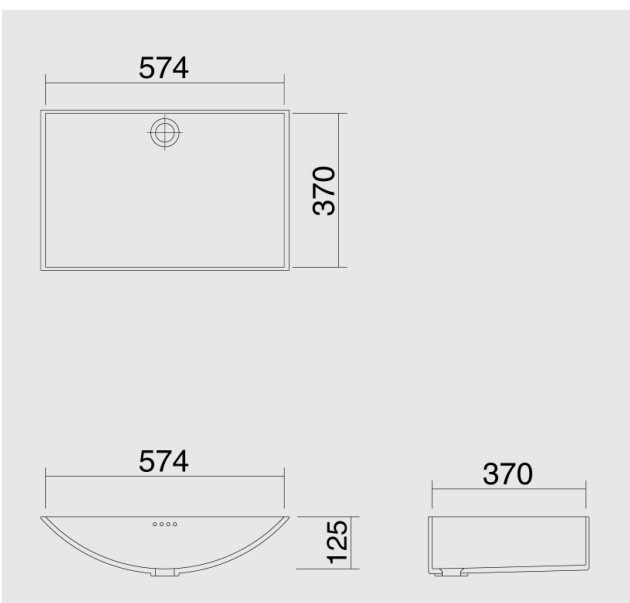

FONTANA FWS-50

500 x 370 x 125 mm

FONTANA FWM-50

500 x 370 x 125 mm

FONTANA FW-60

574 x 370 x 125 mm

FONTANA FW-110

1100 x 370 x 125 mm