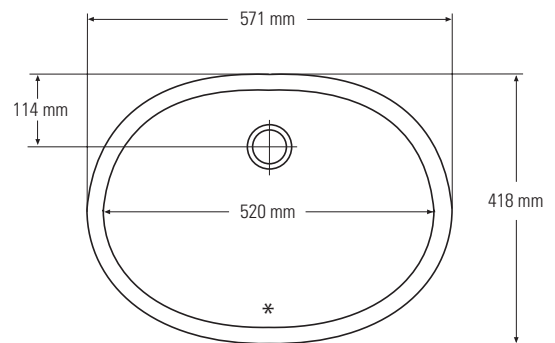

Vue du dessus  
\* Trop-plein

Section en coupe transversale

**815**

Vue du dessus  
\* Trop-plein

Section en coupe transversale

VASQUES

**820**

Vue du dessus  
\* Trop-plein

Section en coupe transversale

**831**

Vue du dessus  
\* Trop-plein

Section en coupe transversale

Design Hofman Dujardin architecten

**[www.corian.com](http://www.corian.com) – [www.corian.fr](http://www.corian.fr)**