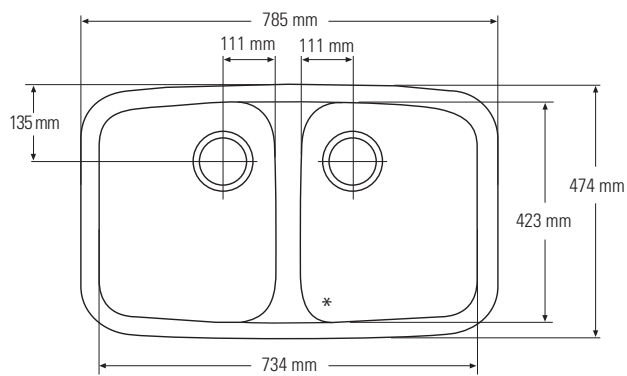

Section en coupe transversale

GRANDS ÉVIERS MONO

965

Vue du dessus  
\* Trop-plein

Section en coupe transversale

966

Vue du dessus  
\* Trop-plein

Section en coupe transversale

GRANDS ÉVIERS MONO

**850**

Vue du dessus  
\* Trop-plein

Section en coupe antérieure

**873**

Vue du dessus  
\* Trop-plein

Section en coupe antérieure

**810**