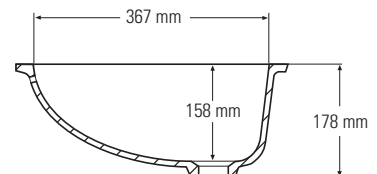

GRANDS ÉVIERS MONO

**850**

Vue du dessus  
\* Trop-plein

Section en coupe antérieure

**873**

Vue du dessus  
\* Trop-plein

Section en coupe antérieure

**810**

Vue du dessus  
\* Trop-plein

Section en coupe transversale

**815**

Vue du dessus  
\* Trop-plein

Section en coupe transversale

VASQUES

**820**

Vue du dessus  
\* Trop-plein

Section en coupe transversale

**831**

Vue du dessus  
\* Trop-plein

Section en coupe transversale

Design Hofman Dujardin architecten

**[www.corian.com](http://www.corian.com) – [www.corian.fr](http://www.corian.fr)**