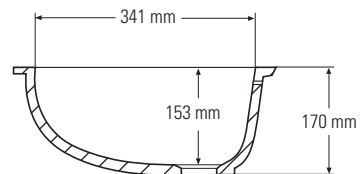

Vue du dessus  
\* Trop-plein

Section en coupe transversale

**815**

Vue du dessus  
\* Trop-plein

Section en coupe transversale

VASQUES

**820**

Vue du dessus  
\* Trop-plein

Section en coupe transversale

**831**

Vue du dessus  
\* Trop-plein

Section en coupe transversale

Design Hofman Dujardin architecten

**[www.corian.com](http://www.corian.com) – [www.corian.fr](http://www.corian.fr)**