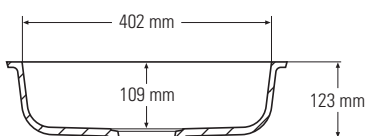

QUALITY NETWORK

DuPont™  
**CORIAN®**  
SOLID SURFACES

PETITS ÉVIERS MONO

**802**

Vue du dessus  
\* Trop-plein

Section en coupe transversale

**809**

Vue du dessus  
\* Trop-plein

Section en coupe transversale

**857**

Vue du dessus  
\* Trop-plein

Section en coupe transversale

GRANDS ÉVIERS MONO

**804**

Vue du dessus  
\* Trop-plein

Section en coupe transversale