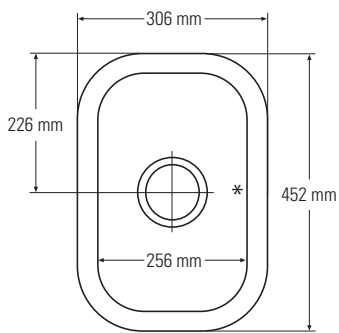

QUALITY NETWORK

DuPont™  
**CORIAN®**  
SOLID SURFACES

PETITS ÉVIERS MONO

**802**

Vue du dessus  
\* Trop-plein

Section en coupe transversale

**809**

Vue du dessus  
\* Trop-plein

Section en coupe transversale

**857**

Vue du dessus  
\* Trop-plein

Section en coupe transversale

GRANDS ÉVIERS MONO

**804**

Vue du dessus  
\* Trop-plein

Section en coupe transversale