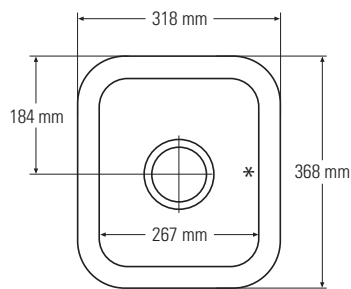

QUALITY NETWORK

DuPont™  
**CORIAN®**  
SOLID SURFACES

PETITS ÉVIERS MONO

**802**

Vue du dessus  
\* Trop-plein

Section en coupe transversale

**809**

Vue du dessus  
\* Trop-plein

Section en coupe transversale

**857**

Vue du dessus  
\* Trop-plein

Section en coupe transversale

GRANDS ÉVIERS MONO

**804**

Vue du dessus  
\* Trop-plein

Section en coupe transversale