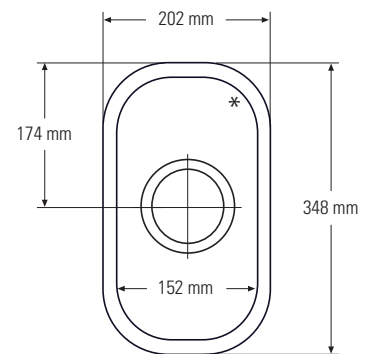

QUALITY NETWORK

DuPont™  
**CORIAN®**  
SOLID SURFACES

PETITS ÉVIERS MONO

**802**

Vue du dessus  
\* Trop-plein

Section en coupe transversale

**809**

Vue du dessus  
\* Trop-plein

Section en coupe transversale

**857**

Vue du dessus  
\* Trop-plein

Section en coupe transversale

GRANDS ÉVIERS MONO

**804**

Vue du dessus  
\* Trop-plein

Section en coupe transversale