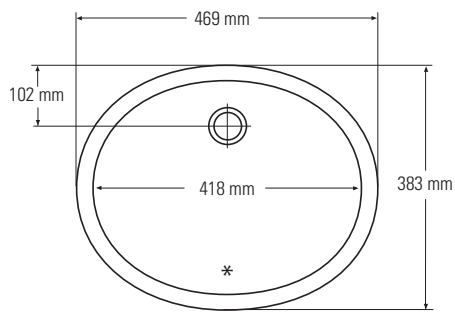

Section en coupe transversale

GRANDS ÉVIERS MONO

965

Vue du dessus  
\* Trop-plein

Section en coupe transversale

966

Vue du dessus  
\* Trop-plein

Section en coupe transversale

GRANDS ÉVIERS MONO

**850**

Vue du dessus  
\* Trop-plein

Section en coupe antérieure

**873**

Vue du dessus  
\* Trop-plein

Section en coupe antérieure

**810**

Vue du dessus  
\* Trop-plein

Section en coupe transversale

**815**

Vue du dessus  
\* Trop-plein

Section en coupe transversale

VASQUES

**820**

Vue du dessus  
\* Trop-plein