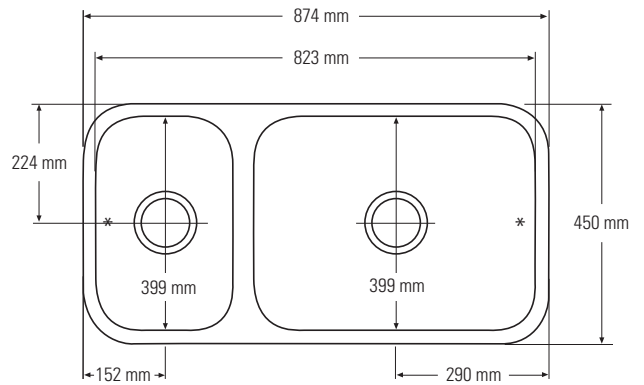

Section en coupe transversale

GRANDS ÉVIERS MONO

965

Vue du dessus  
\* Trop-plein

Section en coupe transversale

966

Vue du dessus  
\* Trop-plein

Section en coupe transversale

GRANDS ÉVIERS MONO

**850**

Vue du dessus  
\* Trop-plein

Section en coupe antérieure

**873**

Vue du dessus  
\* Trop-plein

Section en coupe antérieure

**810**

Vue du dessus  
\* Trop-plein

Section en coupe transversale

**815**

Vue du dessus  
\* Trop-plein

Section en coupe transversale

VASQUES

**820**

Vue du dessus  
\* Trop-plein