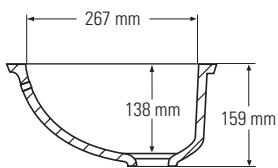

GRANDS ÉVIERS MONO

**850**

Vue du dessus  
\* Trop-plein

Section en coupe antérieure

**873**

Vue du dessus  
\* Trop-plein

Section en coupe antérieure

**810**

Vue du dessus  
\* Trop-plein

Section en coupe transversale

**815**

Vue du dessus  
\* Trop-plein

Section en coupe transversale

VASQUES

**820**

Vue du dessus  
\* Trop-plein

Section en coupe transversale

**831**

Vue du dessus  
\* Trop-plein

Section en coupe transversale

Design Hofman Dujardin architecten

**[www.corian.com](http://www.corian.com) – [www.corian.fr](http://www.corian.fr)**