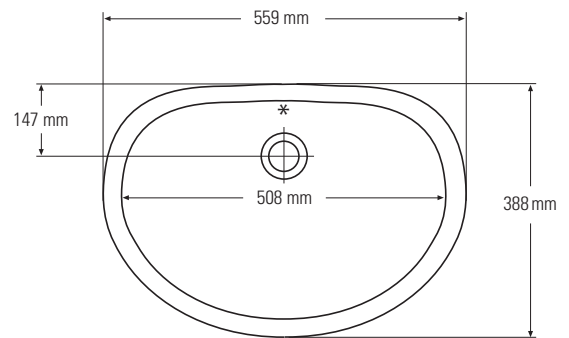

GRANDS ÉVIERS MONO

**850**

Vue du dessus  
\* Trop-plein

Section en coupe antérieure

**873**

Vue du dessus  
\* Trop-plein

Section en coupe antérieure

**810**

Vue du dessus  
\* Trop-plein

Section en coupe transversale

**815**

Vue du dessus  
\* Trop-plein

Section en coupe transversale

VASQUES

**820**

Vue du dessus  
\* Trop-plein

Section en coupe transversale

**831**

Vue du dessus  
\* Trop-plein

Section en coupe transversale

Design Hofman Dujardin architecten

**[www.corian.com](http://www.corian.com) – [www.corian.fr](http://www.corian.fr)**