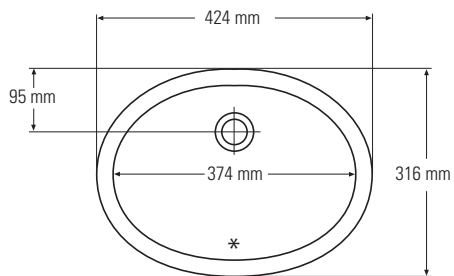

Vue du dessus  
\* Trop-plein

Section en coupe transversale

**815**

Vue du dessus  
\* Trop-plein

Section en coupe transversale

VASQUES

**820**

Vue du dessus  
\* Trop-plein

Section en coupe transversale

**831**

Vue du dessus  
\* Trop-plein

Section en coupe transversale

Design Hofman Dujardin architecten

**[www.corian.com](http://www.corian.com) – [www.corian.fr](http://www.corian.fr)**