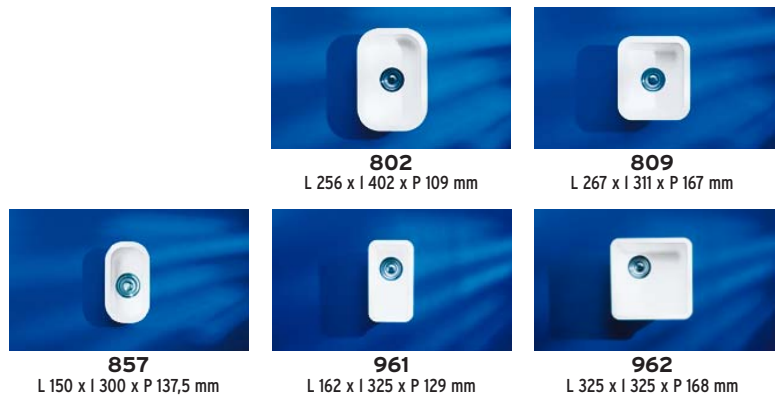

PETITS ÉVIERS MONO

(dimensions intérieures)