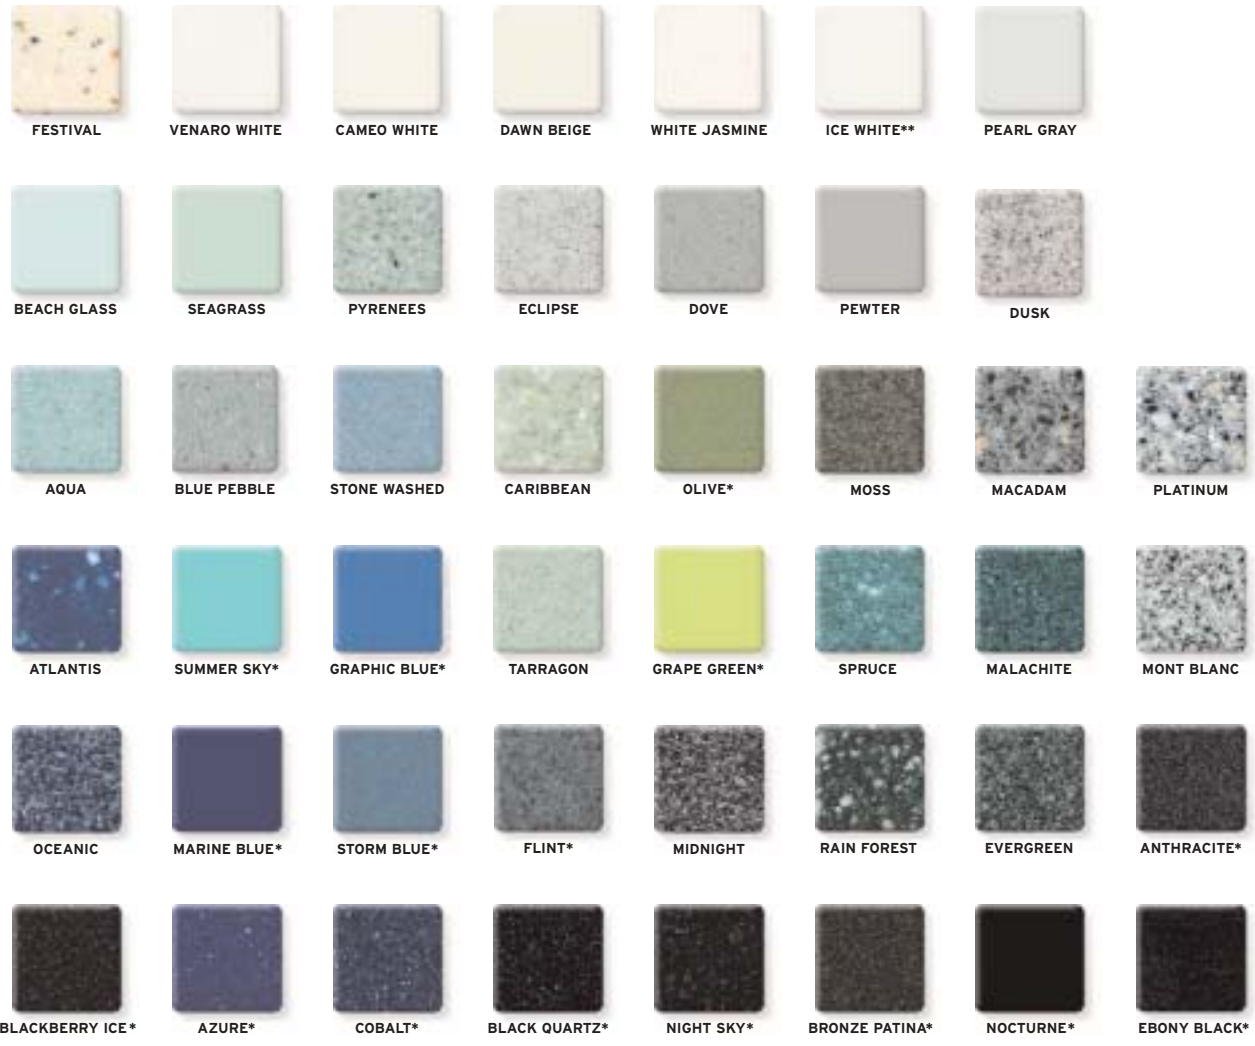

** Ice White est une nuance d'une translucidité soulignant tout le potentiel des jeux de lumière que permet Corian®.

Finitions possibles: mat, semi-brillant, brillant.

D'autres épaisseurs et couleurs sont disponibles sur demande spéciale.

Les couleurs illustrées peuvent présenter une variation par rapport aux échantillons réels.