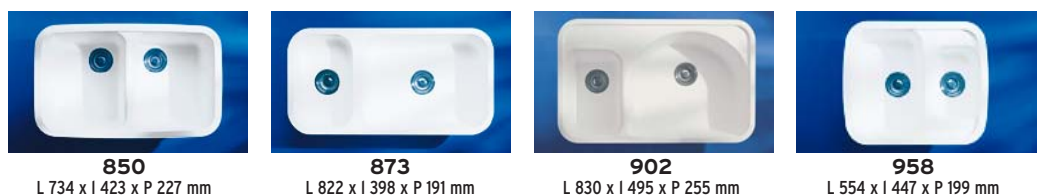

PETITS ÉVIERS MONO

(dimensions intérieures)

GRANDS ÉVIERS MONO

(dimensions intérieures)

DOUBLES ÉVIERS

(dimensions intérieures)

EVIERS MIXA®

D'autres modèles sont disponibles dans tous les coloris de Corian®.